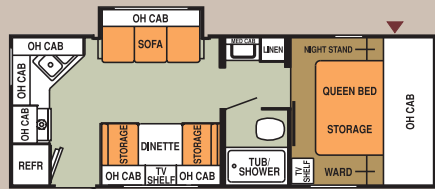

La chambre à coucher confortable est dotée d'un matelas à ressorts, d'un couvre-lit matelassé et de nombreux espaces de rangement.

**LÉGENDE:** ■ ESPACES DE REPOS ■ VINYLE ■ TAPIS ▲ RANGEMENT

**Option A** disponible sur 268RLS.

**Option B** disponible sur 288BHS, 288DBS, 298BHS and 298RKS.

**Option C** disponible sur 288DBS.

**Option D** disponible sur 298BHS.

**248RKS**

**268RKS**

**268RLS** disponible avec l'option A

**288BHS**

**288DBS**