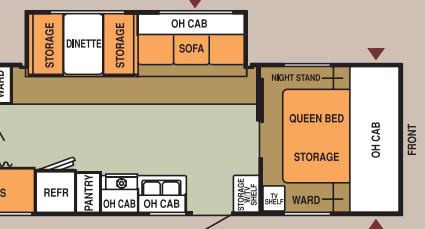

disponible avec les options B et C