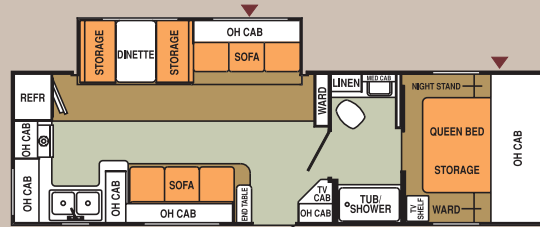

275RLSS
Décor vert antique
et blanc Harmony

298RKS disponible avec l'option B