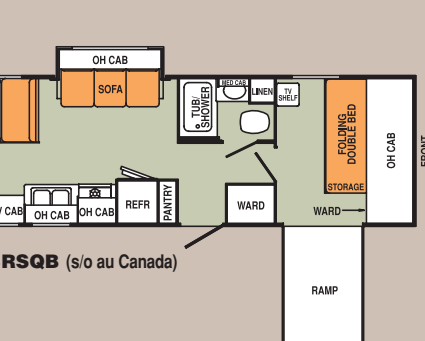

RSQB (s/o au Canada)