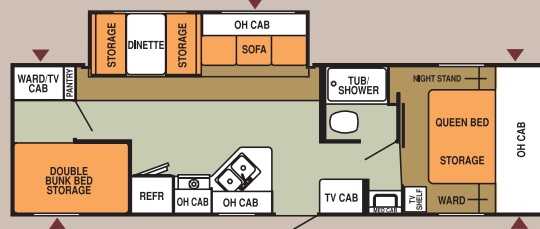

298BHS disponible avec les B et D