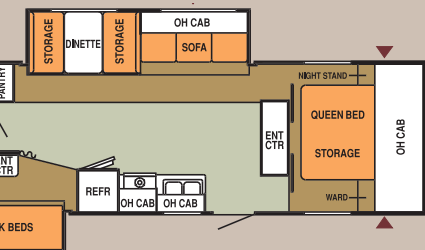

disponible avec l'option B