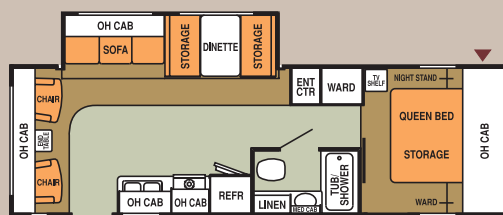

**Option B** disponible sur 288BHS, 288DBS, 298BHS and 298RKS.

**Option C** disponible sur 288DBS.

**Option D** disponible sur 298BHS.

**248RKS**

**268RKS**

**268RLS** disponible avec l'option A

**288BHS**

**288DBS**

## Aruba® LITE à sellette

Dans les modèles Aruba à sellette, la hauteur sous plafond est importante – la hauteur du plafond intérieur du niveau supérieur est de 1,91 m (6 pi 3 po). Emmenez toute la famille ou quelques amis; nos modèles à sellette peuvent accueillir six à huit personnes.