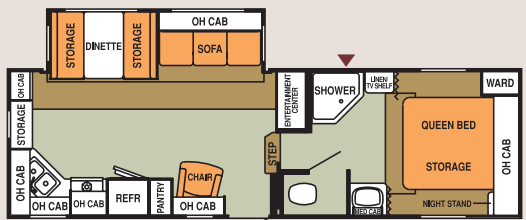

275KSS disponible avec l'option C